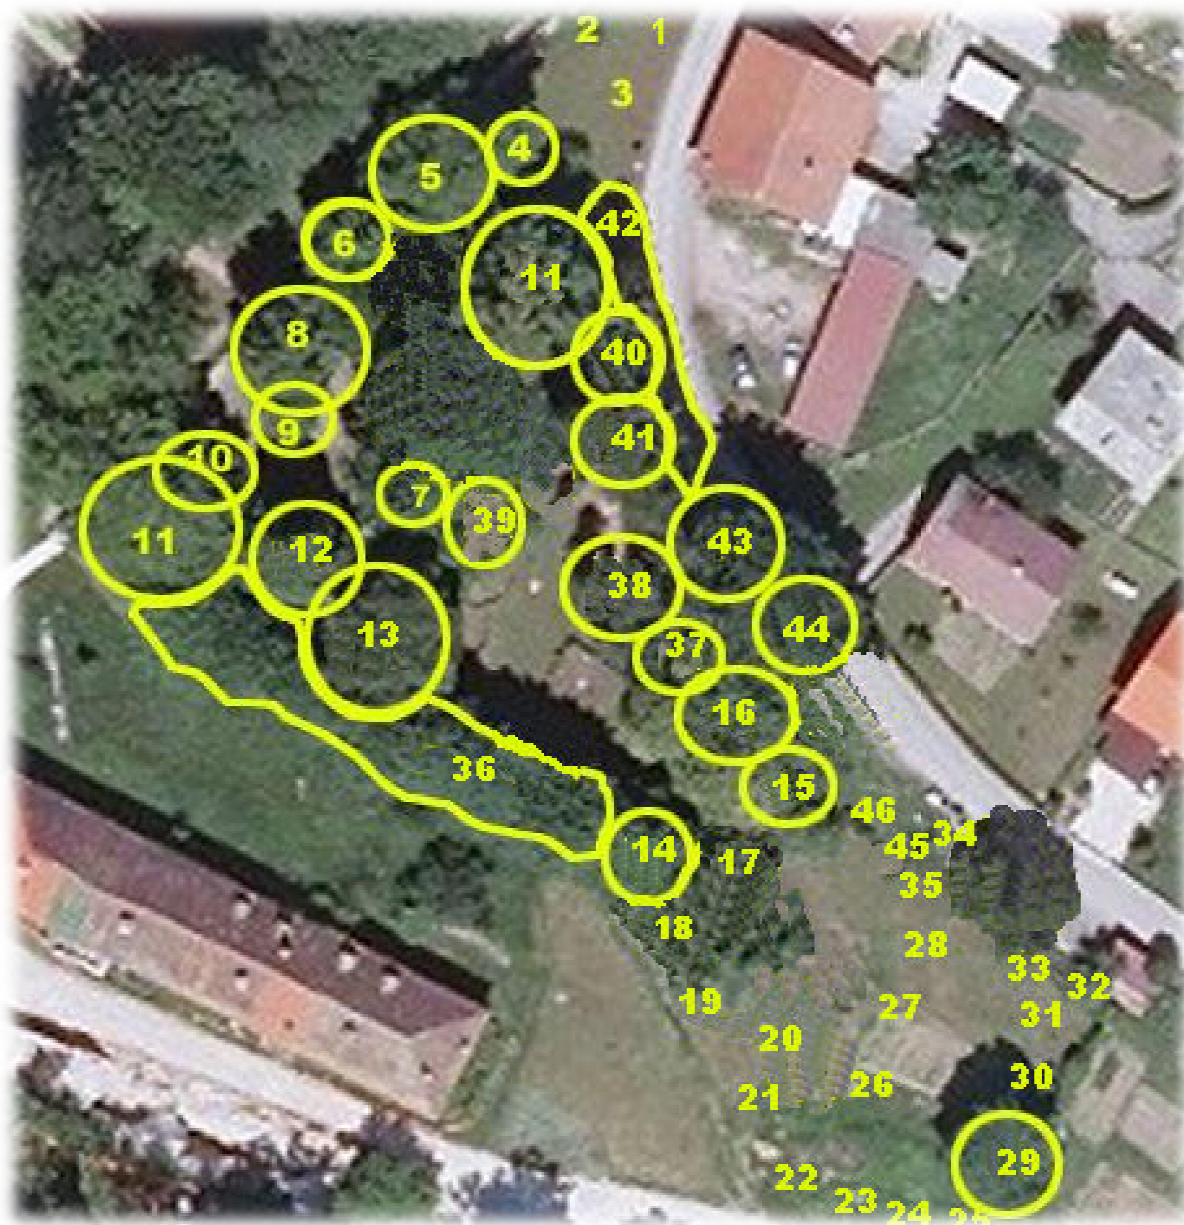

Številka: UP- 6 468/2013
Datum: 28.05.2014

Elaborat: **»OTROŠKI PARK«**
Park na severnem območju dvorca Trebnik v
Slovenskih Konjicah

Pripravil: Matjaž Mastnak, univ. dipl. inž. gozd., svetovalec za dendrologijo

SITUACIJSKI NAČRT DREVES

PREGLED IMEN DREVNINE

ŠT.	ZNANSTVENO IME	SLOVENSKO IME	OPOMBA
1	<i>Tilia cordata</i>	lipovec	
2	<i>Fagus sylvatica</i> 'Atropunicea'	rdeča bukev	
3	<i>Liriodendron tulipifera</i>	tulipanovec	
4	<i>Carpinus betulus</i>	beli gaber	
5	<i>Carpinus betulus</i>	beli gaber	
6	<i>Carpinus betulus</i>	beli gaber	
7	<i>Fagus sylvatica</i>	bukev	
8	<i>Fagus sylvatica</i>	bukev	
9	<i>Carpinus betulus</i>	beli gaber	
10	<i>Acer campestre</i>	maklen	
11	<i>Acer campestre</i>	maklen	
12	<i>Thuja occidentalis</i>	zahodni klek	
13	<i>Tilia platyphyllos</i>	lipa	
14	<i>Prunus avium</i>	divja češnja	
15	<i>Prunus domestica</i>	sliva	
16	<i>Thuja occidentalis</i> 'Elegantissima'	zlati zahodni klek	
17	<i>Prunus avium</i>	divja češnja	
18	<i>Larix decidua</i>	navadni macesen	
19	<i>Acer platanoides</i>	ostrolistni javor	
20	<i>Prunus domestica</i>	sliva	
21	<i>Prunus persica</i>	vinogradniška breskev	
22	<i>Acer platanoides</i>	ostrolistni javor	
23	<i>Acer platanoides</i>	ostrolistni javor	
24	<i>Acer platanoides</i>	ostrolistni javor	
25	<i>Acer platanoides</i>	ostrolistni javor	
26	<i>Acer platanoides</i>	ostrolistni javor	
27	<i>Tilia platyphyllos</i>	lipa	
28	<i>Acer platanoides</i>	ostrolistni javor	
29	<i>Acer psedoplatanus</i>	gorski javor	
30	<i>Acer platanoides</i>	ostrolistni javor	
31	<i>Prunus avium</i>	češnja	
32	<i>Prunus cerasus</i>	višnja	
33	<i>Acer platanoides</i>	ostrolistni javor	
34	<i>Salix matsudana</i> 'Tortuosa'	pekinška vrba	
35	<i>Salix matsudana</i> 'Tortuosa'	pekinška vrba	
36 a	<i>Fraxinus excelsior</i>	veliki jesen	samosevci
36 b	<i>Acer pseudoplatanus</i>	gorski javor	samosevci
36 c	<i>Acer platanoides</i>	ostrolistni javor	samosevci